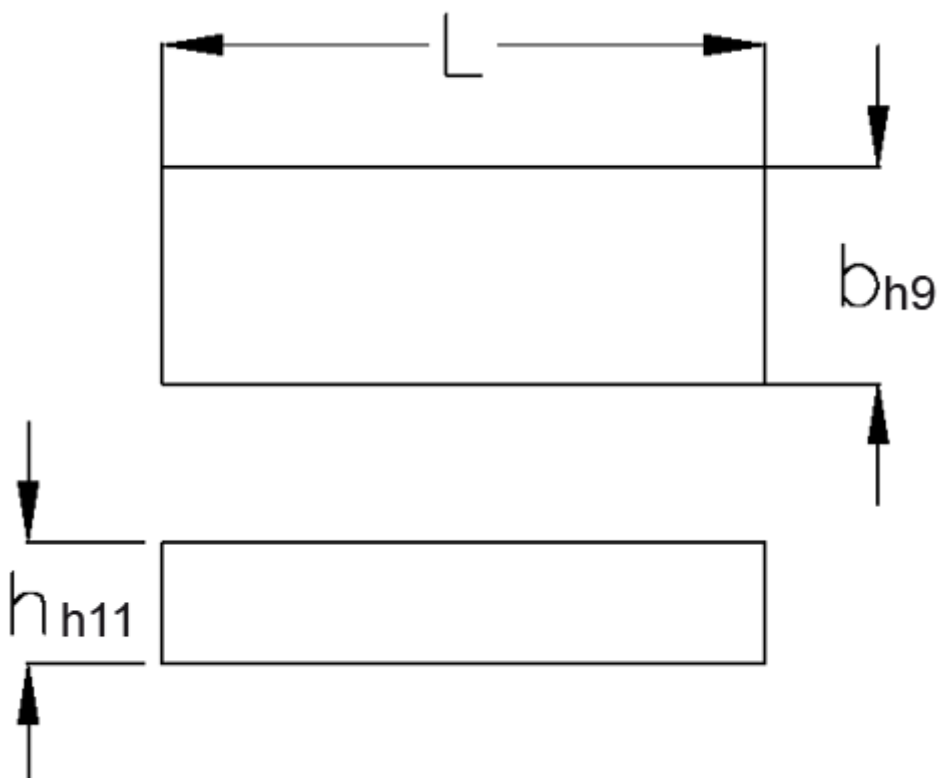

Varenummer: 09065525
Beskrivelse: KLEE Pasfedre B 5x5x25 DIN 6885

Mål

b	= 5
h	= 5
L	= 25
Tolerance b	= 0.030
Tolerance h	= 0.075
Tolerance L	= -0,3